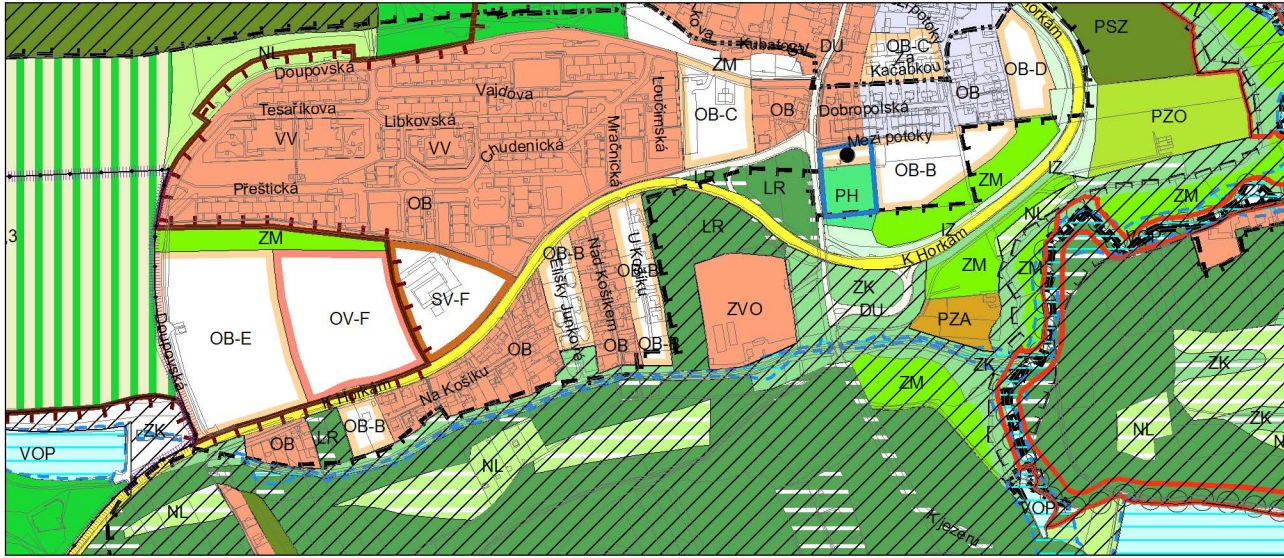

Výkres č. 31 – Podrobné členění ploch zeleně, platný stav k 1. 1. 2017

M 1 : 10 000

Promítnutí změny do výkresu č. 31 - Podrobné členění ploch zeleně

M 1 : 10 000